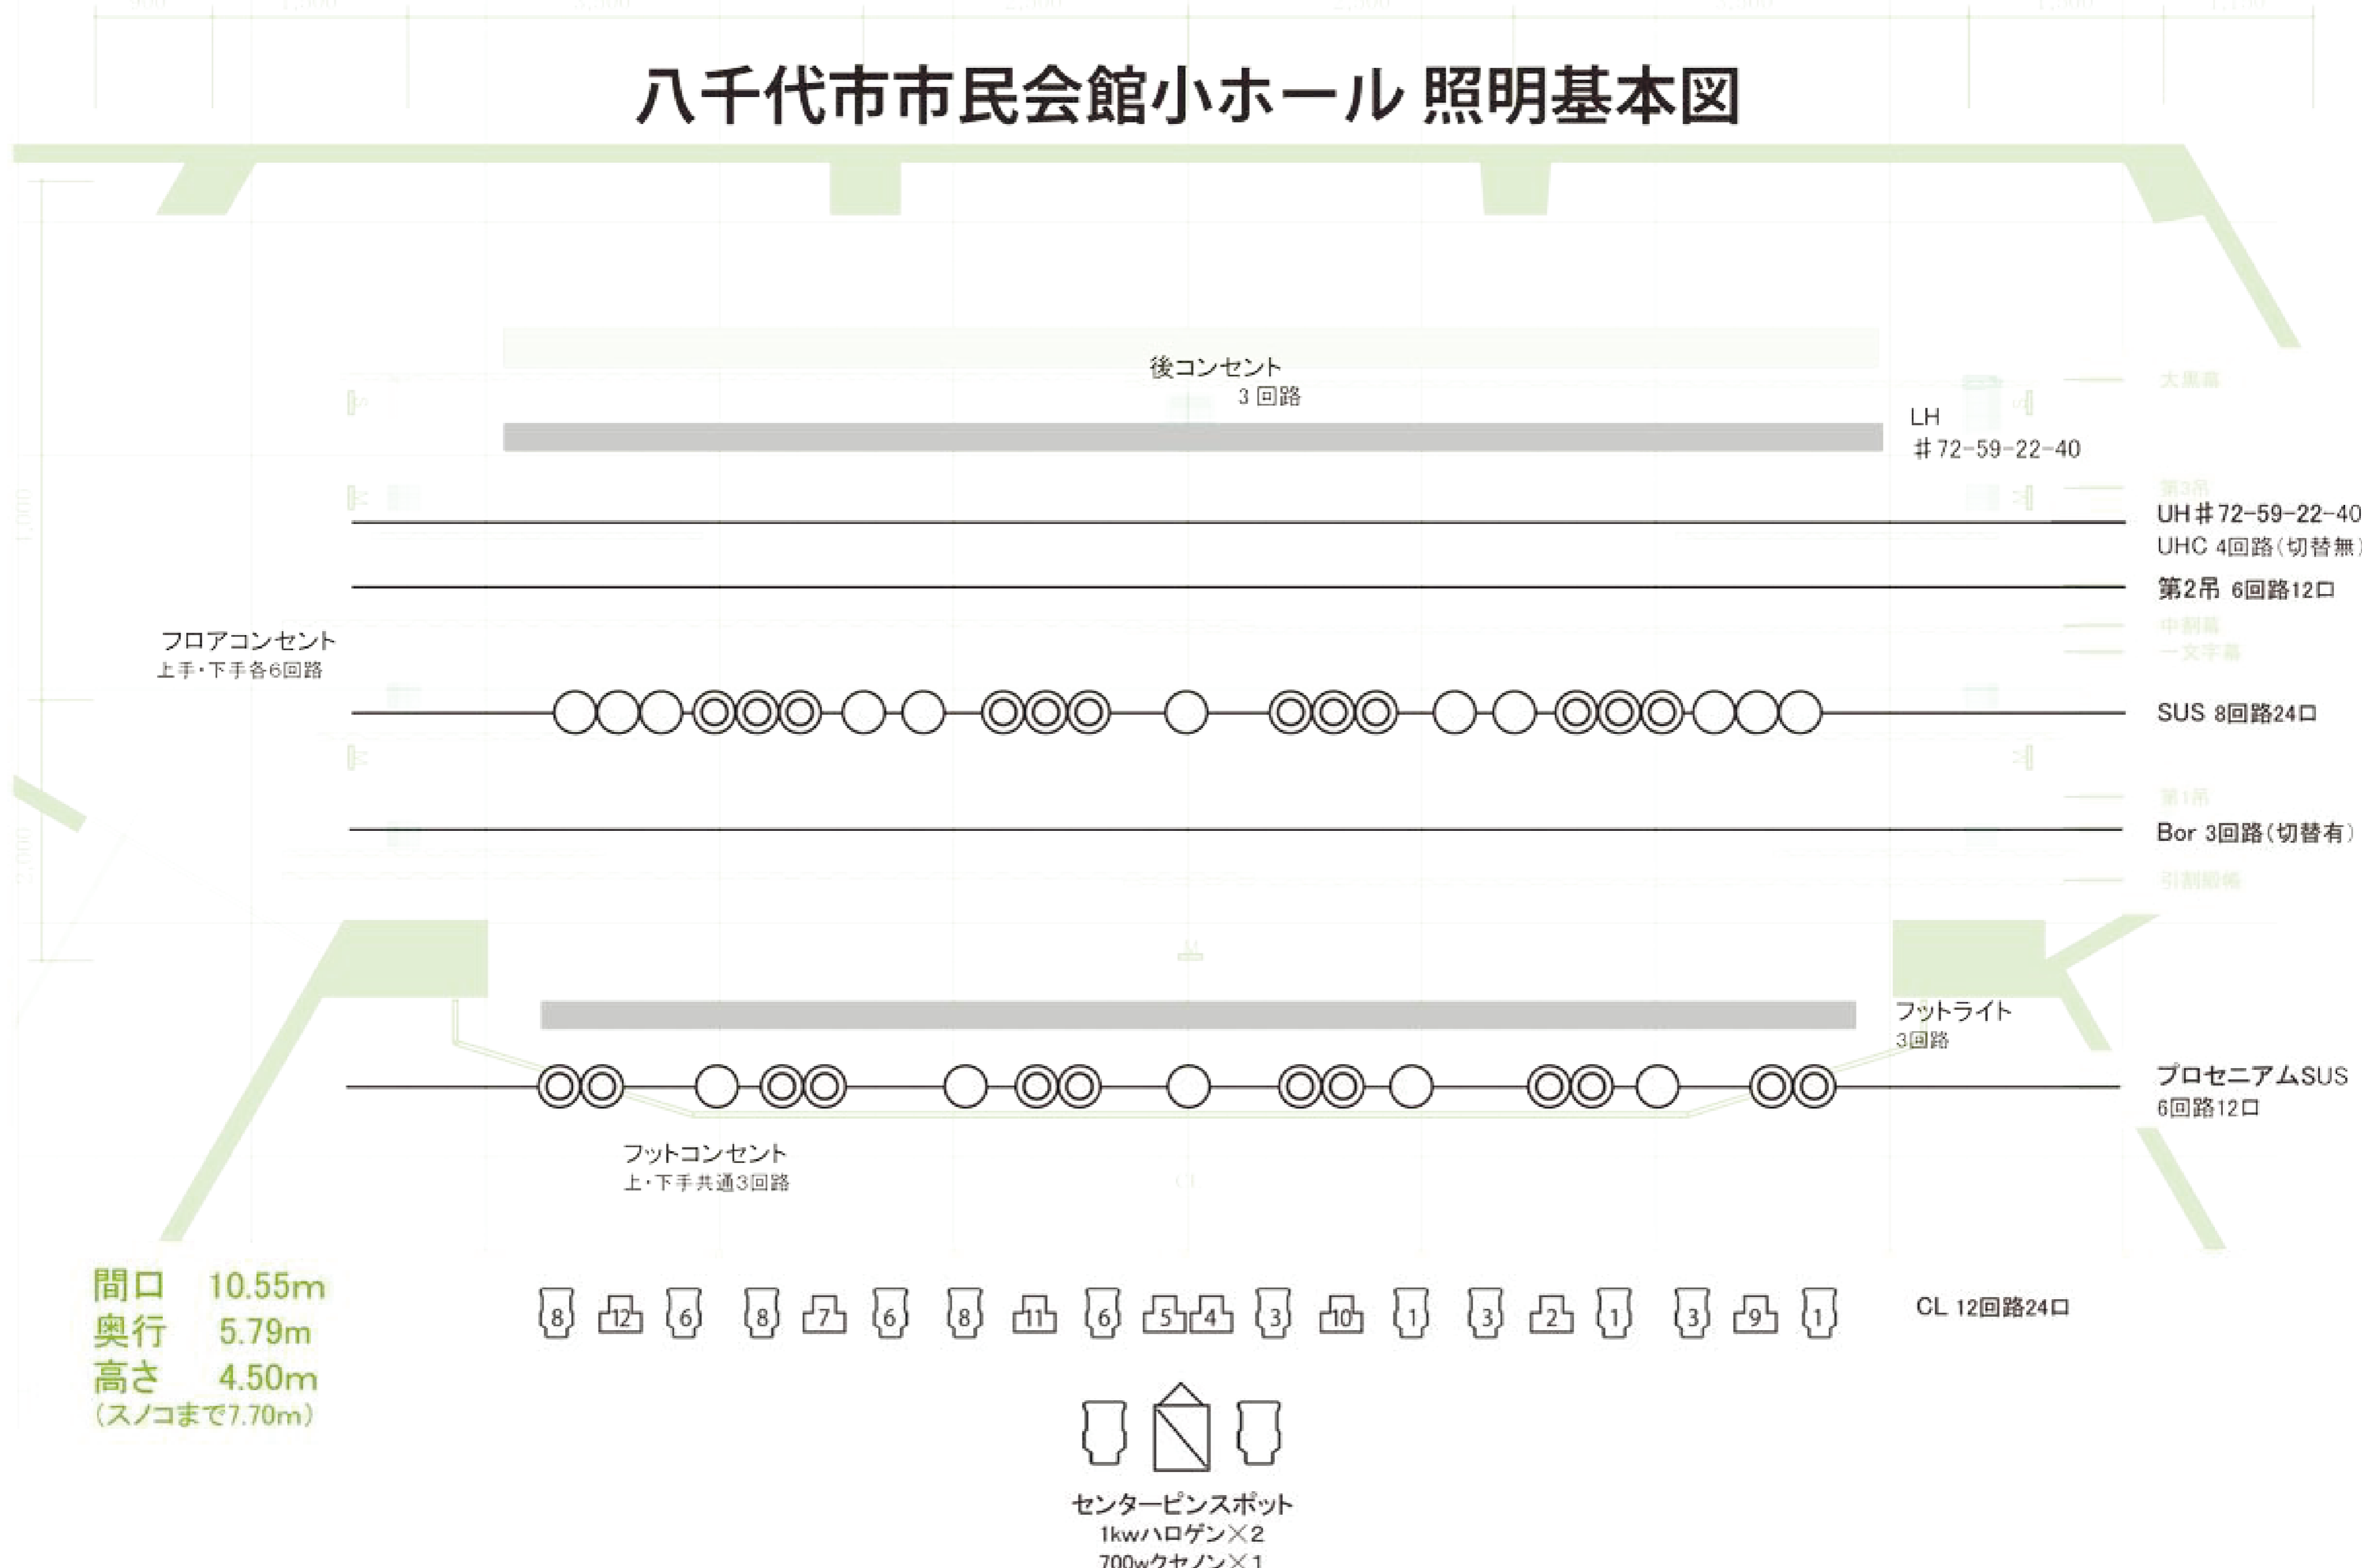

八千代市市民会館小ホール 照明基本図

後コンセント
3回路

LH
#72-59-22-40

フロアコンセント
上手・下手各6回路

大黒幕
第3吊
UH #72-59-22-40
UHC 4回路(切替無)
第2吊 6回路12口
中割幕
一文字幕
SUS 8回路24口
第1吊
Bor 3回路(切替有)
引割幕

フットライト
3回路

フットコンセント
上・下手共通3回路

プロセニウムSUS
6回路12口

間口 10.55m
奥行 5.79m
高さ 4.50m
(スノコまで7.70m)

{8} {12} {6} {8} {7} {6} {8} {11} {6} {5} {4} {3} {10} {1} {3} {2} {1} {3} {9} {1}

CL 12回路24口

センターピンスポット
1kwハロゲン×2
700wクセノン×1